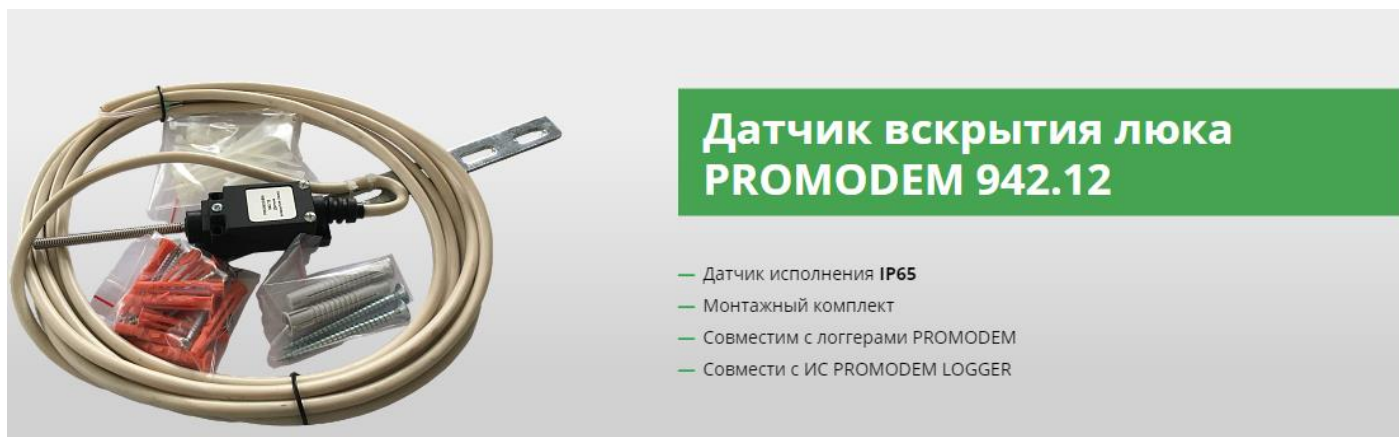

## Датчик вскрытия люка PROMODEM 942.12